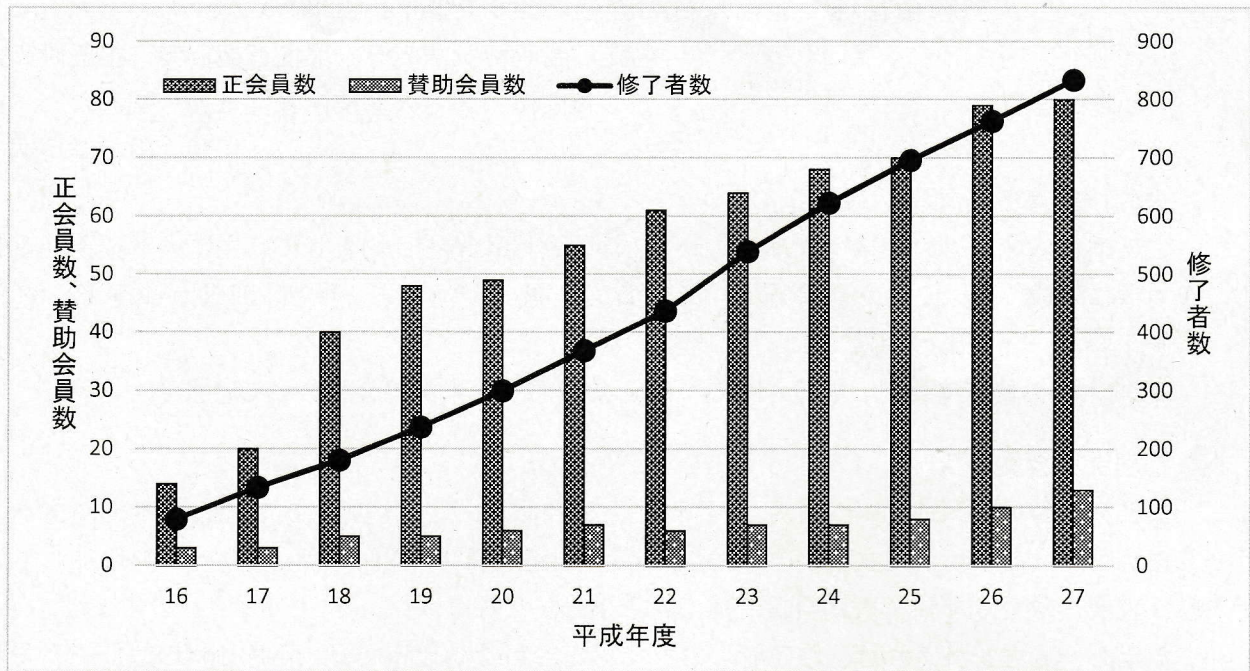

都道府県名	区分	火葬技術管理士修了者者			管理士会 会員数			都道府県名	区分	火葬技術管理士修了者者			管理士会 会員数		
		1級	2級	合計	人数	全国会員数 に対して%	修了者数 に対して%			1級	2級	合計	人数	全国会員数 に対して%	修了者数 に対して%
	人数	人数	人数	人数			人数		人数	人数	人数				
北海道		32	30	62	5	6.7	8.1	滋賀県		14	3	17	0	0.0	0.0
青森県		3	8	11	3	4.0	27.3	京都府		5	6	11	1	1.3	9.1
岩手県		8	17	25	1	1.3	4.0	大阪府		19	19	38	2	2.7	5.3
宮城県		1	11	12	0	0.0	0.0	兵庫県		18	25	43	6	8.0	14.0
秋田県		4	1	5	0	0.0	0.0	奈良県		2	2	4	0	0.0	0.0
山形県		4	6	10	2	2.7	20.0	和歌山県		19	5	24	7	9.3	29.2
福島県		1	7	8	1	1.3	12.5	鳥取県		1	5	6	0	0.0	0.0
茨城県		10	13	23	0	0.0	0.0	島根県		2	1	3	1	1.3	33.3
栃木県		2	0	2	0	0.0	0.0	岡山県		8	6	14	1	1.3	7.1
群馬県		8	6	14	1	1.3	7.1	広島県		17	15	32	6	8.0	18.8
埼玉県		18	8	26	1	1.3	3.8	山口県		7	4	11	0	0.0	0.0
千葉県		4	3	7	0	0.0	0.0	徳島県		3	3	6	1	1.3	16.7
東京都		14	11	25	4	5.3	16.0	香川県		0	3	3	1	1.3	33.3
神奈川県		13	12	25	3	4.0	12.0	愛媛県		9	1	10	3	4.0	30.0
新潟県		16	14	30	1	1.3	3.3	高知県		1	3	4	0	0.0	0.0
富山県		7	1	8	1	1.3	12.5	福岡県		21	17	38	2	2.7	5.3
石川県		2	1	3	1	1.3	33.3	佐賀県		6	6	12	2	2.7	16.7
福井県		15	9	24	1	1.3	4.2	長崎県		4	1	5	0	0.0	0.0
山梨県		0	2	2	0	0.0	0.0	熊本県		8	6	14	4	5.3	28.6
長野県		10	11	21	1	1.3	4.8	大分県		6	11	17	0	0.0	0.0
岐阜県		4	10	14	0	0.0	0.0	宮崎県		14	19	33	2	2.7	6.1
静岡県		9	6	15	3	4.0	20.0	鹿児島県		6	12	18	1	1.3	5.6
愛知県		25	22	47	2	2.7	4.3	沖縄県		21	14	35	3	4.0	8.6
三重県		27	5	32	1	1.3	3.1	計		448	401	849	75	100.0	8.8